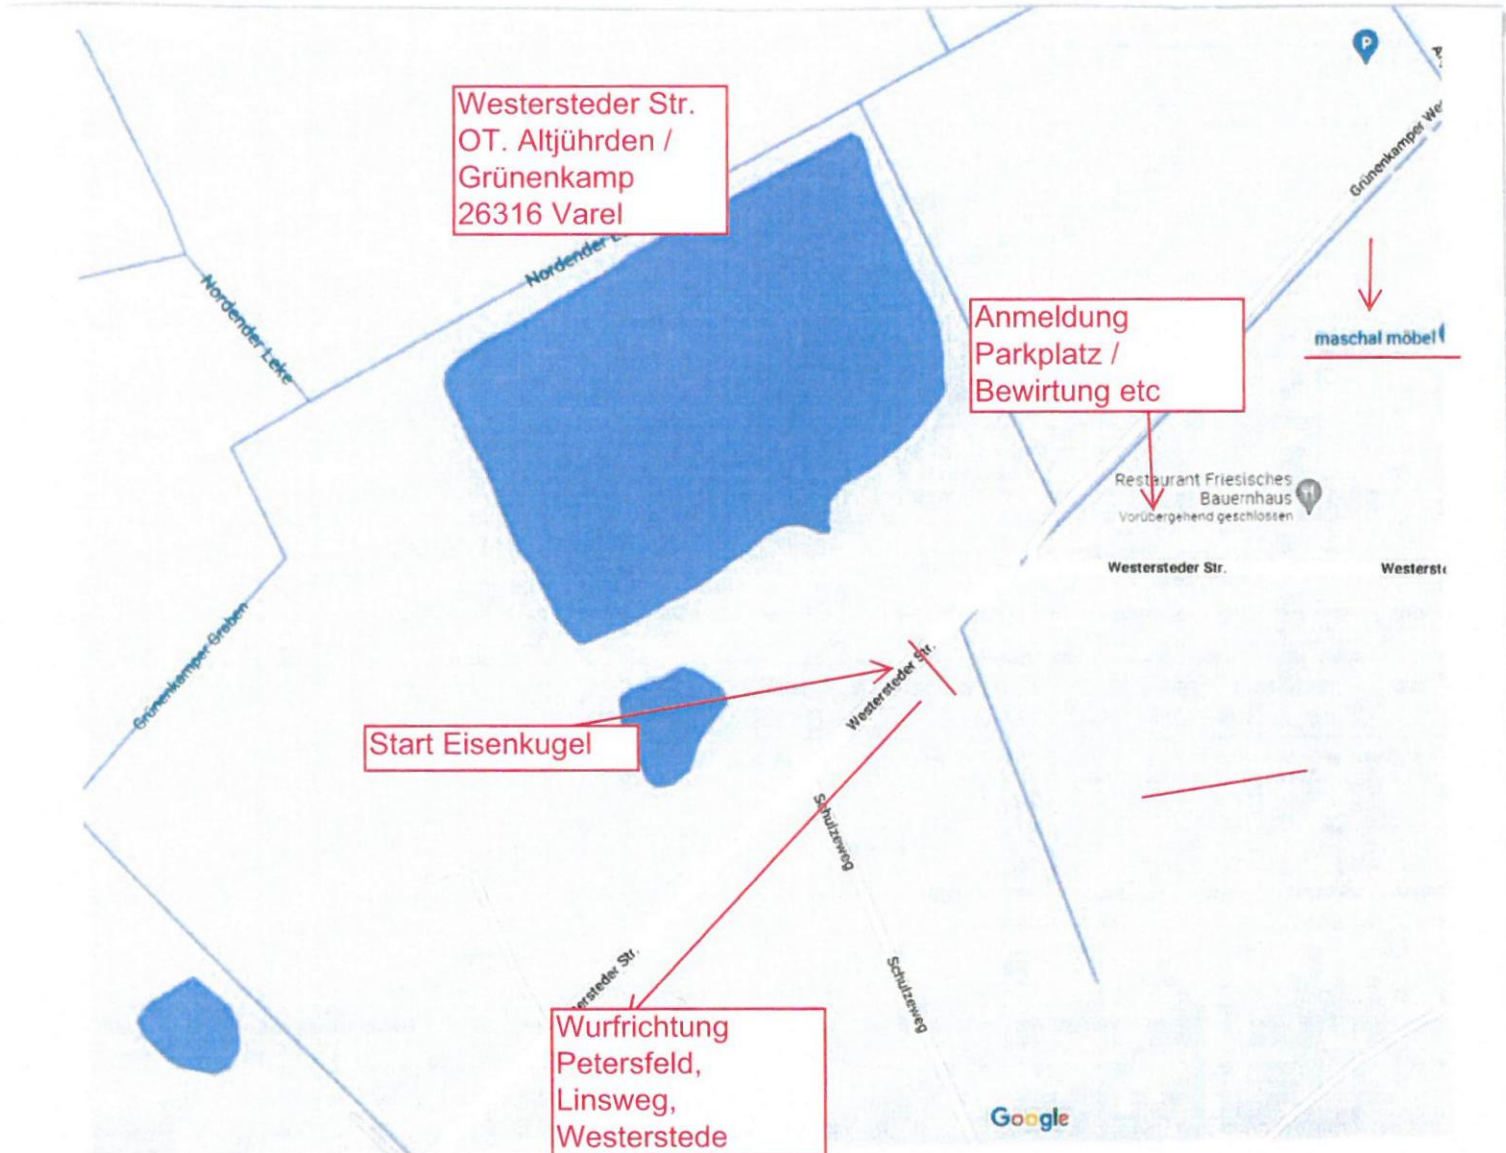

Zufahrtsstraße

Start weibliche Klassen und männliche E-Jugend Holz / Gummi

Start männlichen Klassen Holz / Gummi

Wurfrichtung Oldenburger Straße

P

Anmeldung, Bewirtung etc... NAVI ADRESSE

Wurfrichtung / Wapeldorfer Straße

Rosenberger Str.
22 26316 Varel

Westersteder Str.
OT. Altjührden /
Grüenkaemp
26316 Varel

Anmeldung
Parkplatz /
Bewirtung etc

Start Eisenkugel

Wurfrichtung
Petersfeld,
Linsweg,
Westerstede

Restaurant Friesisches
Bauernhaus
Vorübergehend geschlossen